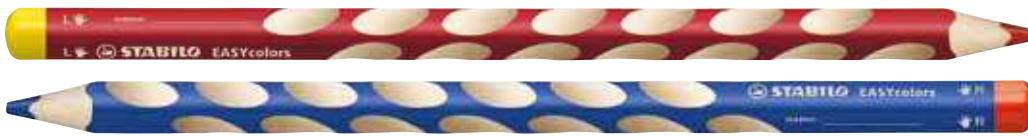

STABILO® EASYcolors

Ergonomiczne kredki

STABILO EASY Start – zobacz strona 6

KOLOROWANIE

ŁATWE KOLOROWANIE

Ergonomiczne kredki dla maluchów

- dla dzieci w wieku przedszkolnym i szkolnym – od 5 roku życia
- grube, ergonomiczne kredki o trójkątnym przekroju zapewniają wygodny chwyt podczas rysowania
- specjalny kod kolorystyczny umożliwi rozpoznanie wersji: **żółty kolor końcówki – dla leworęcznych, czerwony – dla praworęcznych**
- specjalny lakier zabezpiecza przed brudzeniem strefy uchwytu
- nawet po zateperowaniu palce znajdują wygodną pozycję do trzymania
- specjalne miejsce na wpisanie imienia
- dostępne w 12 kolorach
- średnica grafitu – 4,2 mm
- posiadają certyfikat PEFC – produkt ekologiczny
- posiadają znak bezpieczeństwa CE