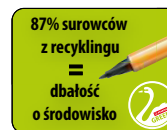

6088/4
Etui