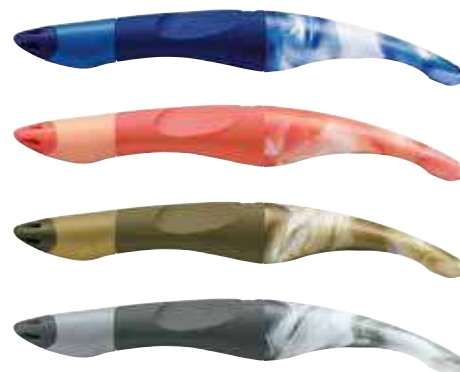

STABILO EASYoriginal dla praworęcznych

- opakowanie: blister zawiera pióro z niebieskim wkładem i naklejkę do podpisania pióra
- JS: 1 szt.

B-46843-5 niebieski 4 006381 468435

B-46846-5 różowy 4 006381 468466

B-46849-5 zielony 4 006381 468497

B-46852-5 pomarańczowy 4 006381 468527

B-46855-5 antracytowy 4 006381 468558

GRATIS DISPLAY GRATIS

STABILO EASYoriginal metallic 6890/1-9-9 Minidisplay 4 006381 477031

- tekturowy, z bloczkiem i piórem dla praworęcznych do testowania
- zawartość: 9 szt. w 4 kolorach: po 1 szt.: różowego i niebieskiego dla leworęcznych oraz zielonego dla praworęcznych, po 2 szt.: różowego, niebieskiego i żółtego dla praworęcznych
- wymiary: 320 x 103 x 210 mm
- JS: 1 display

STABILO® EASYoriginal Marbled Colors Edition

Ergonomiczne pióro kulkowe + wkłady

Nowa edycja kultowego pióra kulkowego EASYoriginal – Marbled Colors Edition, w pięciu unikatowych wersjach kolorystycznych.