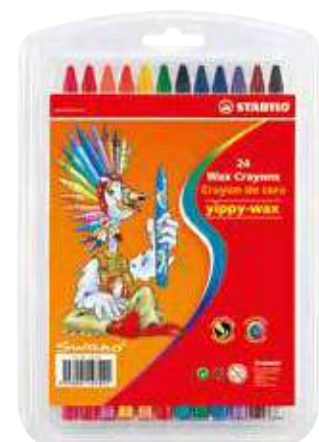

2824/PL
Etui

1. plastikowe etui
   - 24 kolory
2. JS: 1 etui