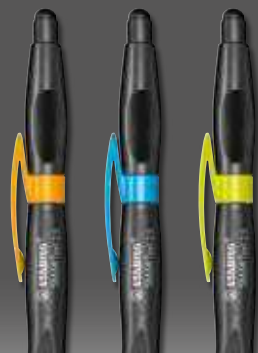

touch
SMART

STABILO® SMARTball® 2.0 DWA ŚWIATY W IDEALNEJ HARMONII

STWORZONE Z MYŚLĄ O WYGODZIE

- Era smartfonów wymusza na producentach zmianę sposobu myślenia – wzornictwo, wygoda i technologia to standardy, które są już stosowane w świecie produktów „analogowych”.
- STABILO tworzy połączenie świata analogowego i cyfrowego.
- STABILO SMARTball 2.0 jest ergonomicznym długopisem z funkcją rysika do ekranów dotykowych.
- Ergonomiczny uchwyt gwarantuje wysoki komfort pisania.
- Oddzielne wersje dla osób lewo- i praworęcznych.
- Dostępne w 3 kombinacjach kolorystycznych.

GWARANCJA DODATKOWEGO OBROTU

- Nowoczesne wzornictwo i ergonomiczny kształt produktu trafiają nawet do najbardziej wymagających klientów.
- Poszerzenie oferty w grupie produktów ergonomicznych, gwarantuje asortyment wszystkim grupom wiekowym.
- Oddzielne wersje dla osób prawo- i leworęcznych są również bardzo ważne dla dorosłych użytkowników.
- Innowacja, która zwraca uwagę: STABILO jest pierwszym producentem w tej branży, który stosuje kod QR (Quick Response) na opakowaniach oraz displayach. Dzięki niemu klient może błyskawicznie otrzymać dodatkowe informacje o produkcie online za pomocą smartfonu.
- Dzięki bardzo efektownemu opakowaniu produkt ten może też być świetnym pomysłem na prezent.